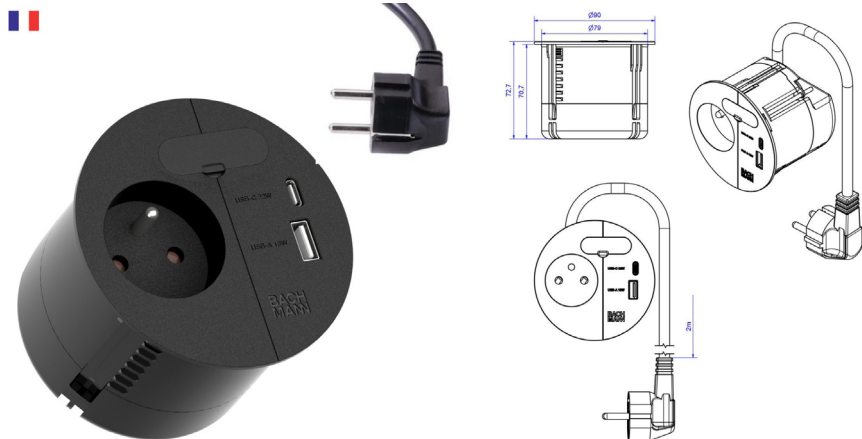

# BACHMANN Insert 1 prise LOOP IN CHARGE noir

## DESCRIPTION

Insert LOOP IN CHARGE 1 prise électrique + chargeur USB de BACHMANN

LOOP IN CHARGE est une prise électrique française avec chargeur USB 1 port USB-C et 1 port USB-A, pour apporter l'alimentation électrique sur les bureaux.

- Câble : H05VV-F 3 x 1,5 mm<sup>2</sup>
- Nombre de prises : 1 prise CEE 7/5
- Puissance : 16 A
- Longueur cordon : environ 2,0 m
- Chargeur USB : 1 port USB-C 22 W PD 3.1, 1 port USB-A 18 W
- Montage à plat ou latéral
- Diamètre de perçage : 80 mm
- Epaisseur de plateau : 10 à 40 mm
- Prise avec protection enfant
- Matière : ABS
- Couleur : noire