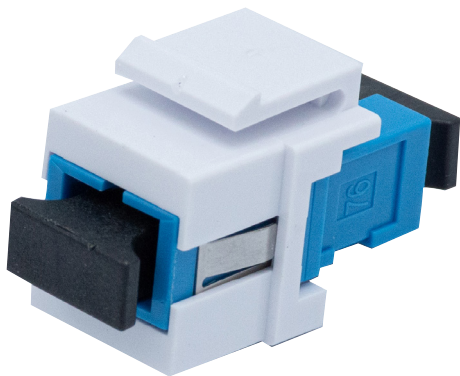

Traversée optique SC / SC Simplex UPC bleue format keystone (sachet de 10 pcs)

DESCRIPTION

Pratique, cette traversée optique (ou coupleur optique) au format Keystone permet l'installation sur un panneau de brassage standard pour mixer facilement les connectiques cuivre RJ45 et fibre.

Plus produit :

- S'installe comme une embase RJ45
- Permet de mixer cuivre / fibre au seins d'un même panneau de brassage

Caractéristiques principales :

- Férule en céramique
- Capuchon anti-poussière blanc
- L x l x H : 29,2 x 14,9 x 9,4 mm
- IEC 61754-20
- Perte d'insertion : =0.20dB
- Durée de vie : 1000 cycles
- RoHS 2.0 et REACH
- Température d'utilisation et stockage :-40 ~+85°C

CARACTÉRISTIQUES TECHNIQUES

Marque : GÉNÉRIQUE

Part number : ECF-395244

Caractéristiques principales :

Type d'accessoire : Traversée ou coupleur

Caractéristiques secondaires :

Type connecteur A : SC-UPC

Type connecteur B : SC-UPC