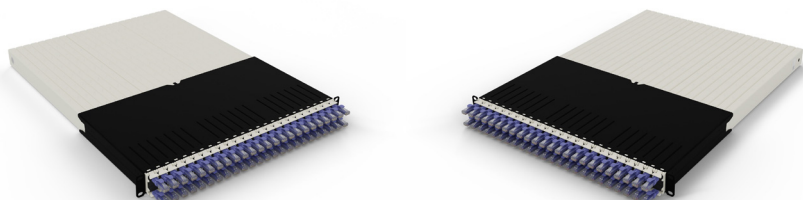

PATCHBOX ONE 24x CAT6A UTP VIOLET 1,8 m 30U

DESCRIPTION

Le patchbox.one est la solution ultime de gestion des câbles pour votre baie réseau. Avec 24 câbles rétractables, il garde votre baie organisée sur le long terme, rendant votre infrastructure IT plus rentable. Grâce à cette solution tout-en-un, vous pouvez utiliser jusqu'à 50 % d'espace supplémentaire dans la baie, réduire considérablement les temps d'arrêt des serveurs et rendre l'installation, la maintenance et le dépannage jusqu'à 10 fois plus rapides. Nos câbles Cat.6a respectent les normes ISO et vous permettent d'alimenter vos équipements via PoE (STP) et PoE++ (UTP), ou bien de choisir des câbles en fibre optique ultra-flexibles et peu sensibles aux courbures, fabriqués avec la fibre Corning® ClearCurve®. Nos câbles Cat.6a sont disponibles en 8 couleurs différentes (noir, bleu, rouge, vert, jaune, blanc, gris et violet), et nos câbles en fibre optique sont proposés en versions OS2 et OM4 avec des connecteurs LC-LC et LC-SC.

CARACTÉRISTIQUES TECHNIQUES

Marque : PATCHBOX

Part number : PONE30UTPVI

Caractéristiques :

Couleur du produit : Violet

Longueur de câble : 1,8 m

Câble standard : Cat6a

Blindage du câble : U/UTP (UTP)

Connecteur 1 : RJ-45

Connecteur 2 : RJ-45

Genre de connecteur 1 : Mâle

Genre de connecteur 2 : Mâle

Contacts du connecteur de placage : Or

Matériau du manteau : Polyvinyl chloride (PVC)

Forme du câble : Plat

Matériau conducteur : Cuivre

Standards réseau : IEEE 802.3bt

Taille des fils AWG : 30

Taux de transfert de données : 10000 Mbit/s

Rayon de courbure (min) : 1,2 cm

Contenu de l'emballage :

Quantité : 1 pièce(s)