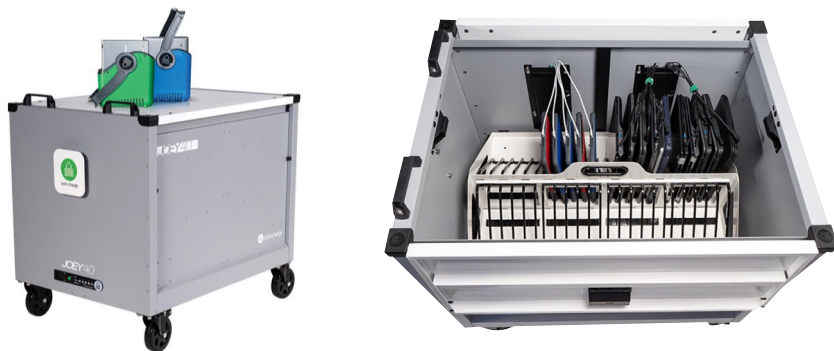

# Lockncharge Joey 40 chariot pour 40 tablettes/PC portables avec paniers

Chargement par le haut du chariot.

Le nouveau couvercle se replie maintenant complètement jusqu'en bas sur les côtés du chariot pour une accessibilité maximale aux appareils à partir des quatre côtés. La distribution et l'entreposage sont encore plus rapides. De plus, vous n'avez plus à vous baisser pour prélever les appareils sur l'étagère du bas. Votre dos vous dit merci et vous restez zen !

Organisation des câbles et rangement séparé des blocs d'alimentation. Grâce à notre nouveau concept de type « boîte à outils », les blocs d'alimentation, les câbles et les cordons électriques sont rangés sur une étagère amovible pour un maximum d'accessibilité. Les cordons sont rangés en bon ordre dans les nouveaux passe-câbles latéraux. Vous branchez ainsi vos appareils encore plus rapidement après chaque utilisation.

### Caractéristiques :

Couleur du produit : Gris

Type : Panier multimédia

Le nombre de roues : 4 roue(s)

Connecteur(s) : Type E

Verrouillage : Oui