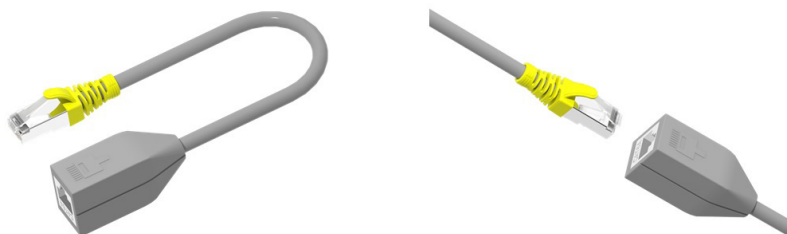

Protection de prise RJ45 détachable CAT. 6A S/FTP

DESCRIPTION

Adaptateur RJ45 détachable CAT. 6A blindé

Evitez de trébucher ou d'arracher accidentellement vos prises RJ45 !

Cet adaptateur à dégagement rapide s'utilise avec un cordon patch RJ45 et lui permet de se détacher automatiquement en cas de traction soudaine, évitant de tribucher et protégeant ainsi les appareils raccordés et les prises murales. Cet adaptateur est réutilisable, et convient tout particulièrement à une utilisation en milieu hospitalier et scolaire.

- Catégorie : CAT. 6A (rétrocompatible CAT. 5e et CAT. 6)
- Blindage : CAT. 6A S/FTP
- Longueur du cordon : environ 20 cm
- Force de déclenchement statique : minimum 3 Kg

CARACTÉRISTIQUES TECHNIQUES

Marque : GÉNERIQUE

Part number : ECF-253185

Caractéristiques principales :

Type connectique : Cordon

Signal : Réseau

Type connecteur A : RJ-45

Type connecteur B : RJ-45

Genre connecteur A : Mâle

Genre connecteur B : Femelle

Catégorie : Cat. 6A

Catégorie câble utilisé : Cat. 6A

Blindage : S/FTP

Longueur (m) : 0.2

Couleur : Gris

Caractéristiques secondaires :

LSOH : Non

Snagless : Oui