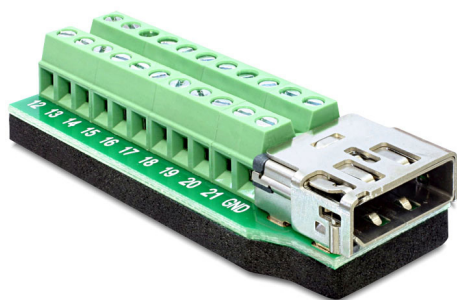

# DELOCK Adaptateur HDMI + DisplayPort Femelle

## DESCRIPTION

Adaptateur HDMI + DisplayPort

Cet adaptateur combine le Displayport et l'HDMI en un port et peut accueillir un connecteur mâle Displayport ou un connecteur mâle HDMI.

A l'autre extrémité se trouve un bornier adapté pour des applications industrielles telles que le raccordement de fils simples avec des extrémités ouvertes.

Partie inférieure avec tampon isolant anti-dérapant

- 22 pin Terminal block
- Pitch 3.81
- Dimensions (LxWxH): 56.8 x 24 x 13.7 mm

### Poids et dimensions :

Largeur : 24 mm

Profondeur : 56,8 mm

Hauteur : 13,7 mm