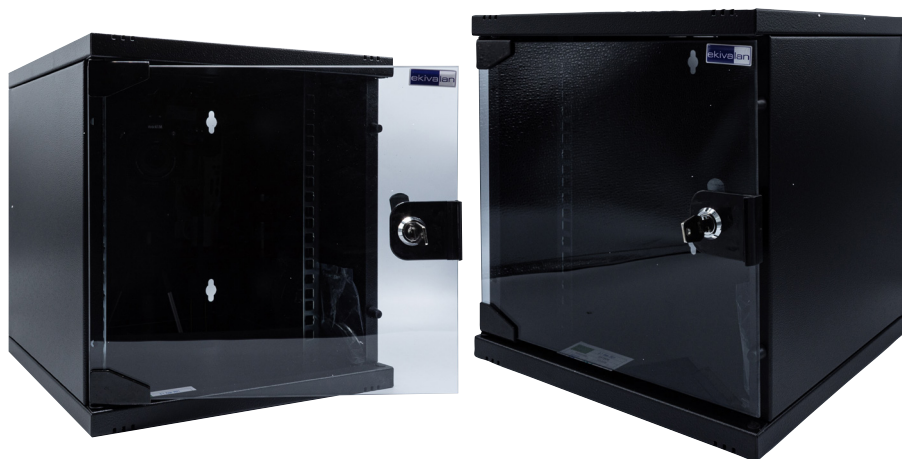

EKIVALAN Coffret 10" 6U profondeur 300mm (noir)

DESCRIPTION

Le coffret EKIVALAN CESH 10" sera idéal pour vos installations réseau imposant un espace très réduit. Sa taille réduite de seulement 312 mm de large acceptera tous vos équipements 10".

Plus produit :

- > 312 mm de large seulement (10")
- > Passages de câbles haut et bas
- > Balai anti poussières préinstallé pour le passage de câbles supérieur

Caractéristiques principales :

- > Capacité de chargement : 20 Kg de charge statique
- > Structure rigide, largeur 312 mm et profondeur 300 mm assemblée mécaniquement (vissée, démontable)
- > Balais passe câbles en partie supérieure et obturateur démontable en partie inférieure pour le passage des câbles
- > Indice de protection : IP 20
- > Porte avant simple en verre Securit, avec verrou.
- > Panneaux latéraux non démontables
- > 1 paire de montants 10" (avant), trous carrés (9,5 x 9,5 mm), réglable en profondeur
- > Kit de mise à la terre

- > Coffret livré assemblé
- > Différentes combinaisons de tailles et couleurs disponibles

CARACTÉRISTIQUES TECHNIQUES

Marque : EKIVALAN

Part number : CESH06U3130BL1NN

Informations générales :

Capacité (U) : 6

Dimensions :

Hauteur (mm) : 267

Largeur (mm) : 312

Profondeur (mm) : 300