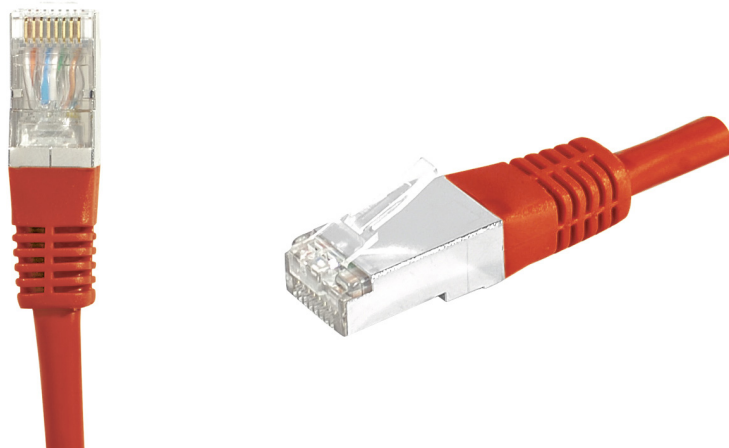

Cordon RJ45 catégorie 6A S/FTP rouge - 5 m

DESCRIPTION

CORDON PATCH BLINDE CAT 6A S/FTP cuivre

Ce cordon réseau RJ45 catégorie CAT.6A Classe EA, vous permet de transmettre des données à des fréquences jusqu'à 500 MHz, et à des débits jusqu'à 10 Gbps.

L'expression S/FTP indique qu'il dispose d'un blindage général, et d'un blindage individuel par paire. Le blindage général est assuré par une tresse de cuivre étamé, et le blindage de chaque paire par une feuille d'aluminium. Ce type de cordons offre le niveau de blindage le plus élevé, et permet une très bonne immunité aux perturbations extérieures, et donc des débits maximum garantis.

Son conducteur est exclusivement composé de cuivre, et sa conductivité est donc optimale, garant de performances les plus élevées. Ce type de cordons est préconisé pour les applications PoE jusqu'à 30 W (PoE+).

La gaine de ce cordon est en PVC, pour un usage intérieur exclusivement.

Ce cordon est conforme avec la norme ANSI/TIA 568 et est garanti pendant une durée de 20 ans.

Catégorie : CAT. 6A

Fréquence : 500 MHz