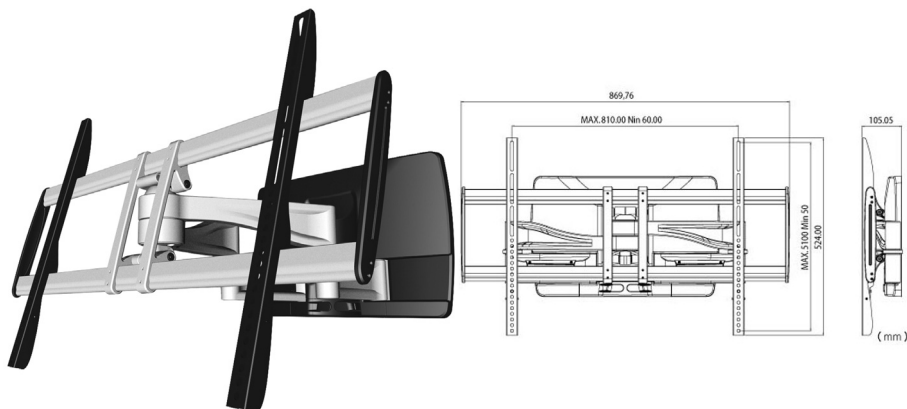

## AAVARA Bras mural A8050 pour écrans 37-62'

### DESCRIPTION

Support mural pour écran LCD / Plasma - 4 bras avec 5 points de rotation

- Dimensions de l'écran : 37" - 65" / 94 - 165 cm
- Charge maximum: 85 kg
- Inclinaison verticale : +/-15°
- Rotation horizontale : +/-60°
- Nombre de bras extensibles : 4
- Verrouillage de sécurité : oui
- Gestion des câbles : système de gestion des câbles
- Matériaux : acier / aluminium
- Distance max. du mur : 21,6" / 550 mm
- Dimensions du produit : 870 x 524 x 105 mm
- Poids du produit : 15,4 kg
- Visserie : M4,M5,M6,M8
- Extension maximum : 800 x 500 mm
- Garantie 10 ans

### CARACTÉRISTIQUES TECHNIQUES

Marque : AAVARA

Part number : A8050

**Support :**

Type : Au mur

Type fixation bureau : -

Type de fixation au sol : -

Inclinaison verticale : +/-15°

Motorisé : Non

**Ecran :**

Nombre d'écran(s) : 1

Vesa minimum : 200 x 200

Vesa maximum : 810 x 510

Poids de l'écran (Kg) : 85

Diagonale de l'écran : 32 à 62"

**Livré avec :**