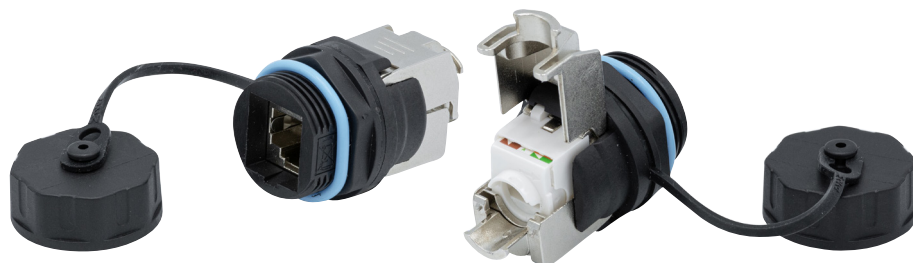

Embase noyau étanche RJ45 STP CAT 6A - avec bouchon

DESCRIPTION

Embase noyau CAT. 6A blindée RJ45 étanche avec bouchon

Idéal pour le raccordement de vos équipements industriels !

- Catégorie : CAT. 6A STP
- Reprise de blindage à 360 degrés
- Pour câble monobrin : AWG22 à AWG24
- Raccordement : sans outil
- Matière : PA66 anti-UV
- Diamètre de perçage : 24 mm
- Profondeur : 44 mm
- Manchon étanche optionel : Réf. 620645
- Chaîne de bouchon amovible
- Indice d'étanchéité : IP68
- Température de fonctionnement : 0°C à +70°C
- Température de stockage : -40°C à +85°C

CARACTÉRISTIQUES TECHNIQUES

Marque : GENERIQUE

Part number : ECF-620648