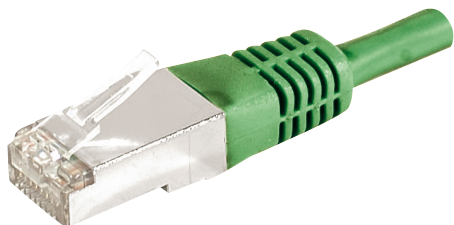

## Cordon RJ45 catégorie 6A F/UTP vert - 15 m

### DESCRIPTION

CORDON PATCH BLINDE CAT 6A F/UTP cuivre

Ce cordon réseau RJ45 catégorie CAT.6A Classe EA, vous permet de transmettre des données à des fréquences jusqu'à 500 MHz, et à des débits jusqu'à 10 Gbps.

L'expression F/UTP indique qu'il dispose d'un blindage général pour l'ensemble des 4 paires, par une feuille d'aluminium. Ce type de cordon offre une immunité aux perturbations extérieures assez satisfaisante.

Son conducteur est exclusivement composé de cuivre, et sa conductivité est donc optimale, garant de performances les plus élevées. Ce type de cordons est préconisé pour les applications PoE jusqu'à 30 W (PoE+).