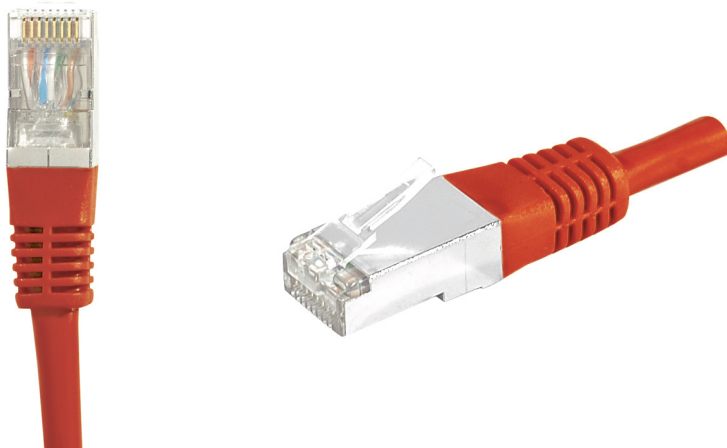

Cordon RJ45 catégorie 6A S/FTP rouge - 10 m

DESCRIPTION

CORDON PATCH BLINDE CAT 6A S/FTP cuivre

Ce cordon réseau RJ45 catégorie CAT.6A Classe EA, vous permet de transmettre des données à des fréquences jusqu'à 500 MHz, et à des débits jusqu'à 10 Gbps.

L'expression S/FTP indique qu'il dispose d'un blindage général, et d'un blindage individuel par paire. Le blindage général est assuré par une tresse de cuivre étamé, et le blindage de chaque paire par une feuille d'aluminium. Ce type de cordons offre le niveau de blindage le plus élevé, et permet une très bonne immunité aux perturbations extérieures, et donc des débits maximum garantis.

Son conducteur est exclusivement composé de cuivre, et sa conductivité est donc optimale, garant de performances les plus élevées. Ce type de cordons est préconisé pour les applications PoE jusqu'à 30 W (PoE+).

La gaine de ce cordon est en PVC, pour un usage intérieur exclusivement.

Ce cordon est conforme avec la norme ANSI/TIA 568 et est garanti pendant une durée de 20 ans.

Catégorie : CAT. 6A

Fréquence : 500 MHz