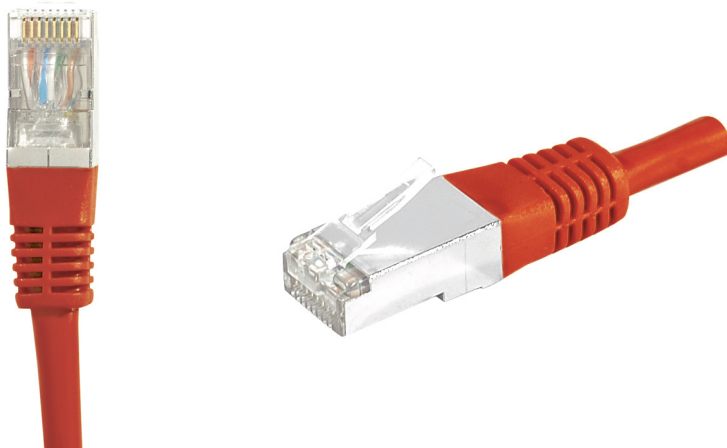

Cordon RJ45 catégorie 6A S/FTP rouge - 7.5 m

DESCRIPTION

CORDON PATCH BLINDE CAT 6A S/FTP cuivre

Ce cordon réseau RJ45 catégorie CAT.6A Classe EA, vous permet de transmettre des données à des fréquences jusqu'à 500 MHz, et à des débits jusqu'à 10 Gbps.

L'expression S/FTP indique qu'il dispose d'un blindage général, et d'un blindage individuel par paire. Le blindage général est assuré par une tresse de cuivre étamé, et le blindage de chaque paire par une feuille d'aluminium. Ce type de cordons offre le niveau de blindage le plus élevé, et permet une très bonne immunité aux perturbations extérieures, et donc des débits maximum garantis.

Son conducteur est exclusivement composé de cuivre, et sa conductivité est donc optimale, garant de performances les plus élevées. Ce type de cordons est préconisé pour les applications PoE jusqu'à 30 W (PoE+).

La gaine de ce cordon est en PVC, pour un usage intérieur exclusivement.

Ce cordon est conforme avec la norme ANSI/TIA 568 et est garanti pendant une durée de 20 ans.

Catégorie : CAT. 6A

Fréquence : 500 MHz