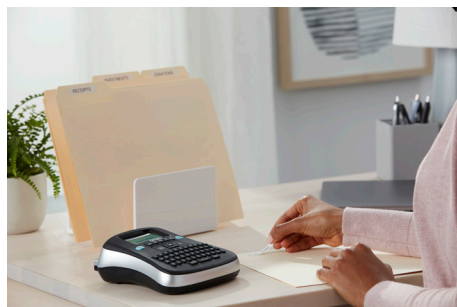

DYMO Etiqueteuse LabelManager 210D électronique

DESCRIPTION

DYMO Etiqueteuse électronique LabelManager 210D, clavier Azerty.

Facilité de navigation du début jusqu'à l'impression.

Bouton d'accès rapide aux symboles et signes diacritiques (par exemple é, à, ç,...).

6 tailles de police, 7 styles et 8 différents types de bordure sont disponibles pour personnaliser votre étiquette.

Arrêt automatique pour prolonger la durée de vie des piles.

Créez un vaste assortiment d'étiquettes Dymo D1 en 6, 9, 12 mm de large et avec une multitude de couleurs.