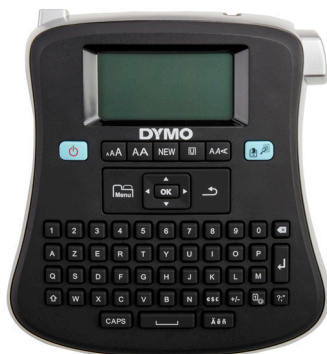

DYMO Etiqueteuse LabelManager 210D électronique

DESCRIPTION

DYMO Etiqueteuse électronique LabelManager 210D, clavier Azerty.

Facilité de navigation du début jusqu'à l'impression.

Bouton d'accès rapide aux symboles et signes diacritiques (par exemple é, à, ç,...).

6 tailles de police, 7 styles et 8 différents types de bordure sont disponibles pour personnaliser votre étiquette.

Arrêt automatique pour prolonger la durée de vie des piles.

Créez un vaste assortiment d'étiquettes Dymo D1 en 6, 9, 12 mm de large et avec une multitude de couleurs.

CARACTÉRISTIQUES TECHNIQUES

Marque : DYMO

Part number : S0784460

Vitesse d'impression :

Technologie d'impression : Transfert thermique

Résolution maximale : 180 x 180 DPI

Vitesse d'impression (mesure métrique) : 12 mm/sec

Représentation / réalisation :

Nombre de types d'encadrement : 8

Type de bande magnétique : D1

Nombre de styles : 7

Souligné : Oui

Design :

Couleur du produit : Noir, Argent

Disposition des touches du clavier : AZERTY