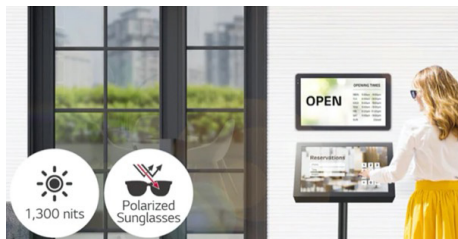

LG - Afficheur professionnel 22" Open-Frame Outdoor 22XF1TJ

DESCRIPTION

LG Afficheur professionnel Open-Frame Tactile Outdoor Haute Luminosité 22" 22XF1TJ

Vous bénéficierez :

- Haute visibilité (1 300 nits)
- Design incassable
- Revêtement Antibactériens pour un usage plus hygiénique
- Une taille adaptable de 21.5"
- Affichage Built-in Touch
- Contrôle luminosité
- Protection IP66
- Températures de fonctionnement