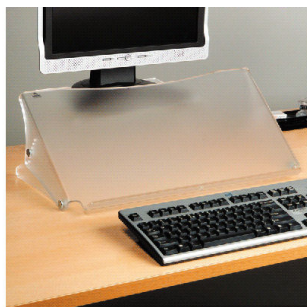

DATAFLEX Ergodoc + porte copie A3 - Hauteur réglable 49401

DESCRIPTION

Pour un plus grand confort d'utilisation.
Porte copie A3.
Rangement du clavier sous le porte copie.
Modèle anti reflet.
dimension : 536x270x136-206 mm.
Hauteur réglable de 136 à 206 mm en 6 niveaux.

CARACTÉRISTIQUES TECHNIQUES

Marque : DATAFLEX

Part number : 49.401

Caractéristiques :

Format : A3

Matériel : Acrylique

Capacité de charge maximale : 6 kg

Réglage de la hauteur : 136 - 206 mm

Couleur du produit : Transparent

Quantité : 1 pièce(s)

Poids et dimensions :

Largeur : 563 mm

Profondeur : 269 mm

Hauteur : 204 mm

Épaisseur : 5 mm

Poids : 1,22 kg