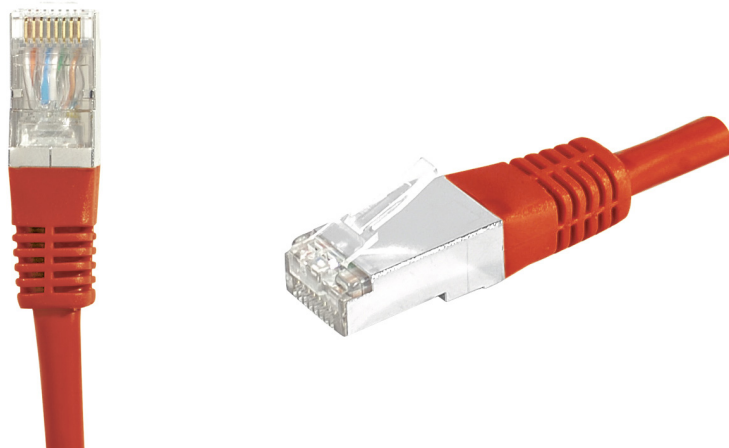

Cordon RJ45 catégorie 6A S/FTP rouge - 20 m

DESCRIPTION

CORDON PATCH BLINDE CAT 6A S/FTP cuivre

Ce cordon réseau RJ45 catégorie CAT.6A Classe EA, vous permet de transmettre des données à des fréquences jusqu'à 500 MHz, et à des débits jusqu'à 10 Gbps.

L'expression S/FTP indique qu'il dispose d'un blindage général, et d'un blindage individuel par paire. Le blindage général est assuré par une tresse de cuivre étamé, et le blindage de chaque paire par une feuille d'aluminium. Ce type de cordons offre le niveau de blindage le plus élevé, et permet une très bonne immunité aux perturbations extérieures, et donc des débits maximum garantis.

Son conducteur est exclusivement composé de cuivre, et sa conductivité est donc optimale, garant de performances les plus élevées. Ce type de cordons est préconisé pour les applications PoE jusqu'à 30 W (PoE+).

La gaine de ce cordon est en PVC, pour un usage intérieur exclusivement.

Ce cordon est conforme avec la norme ANSI/TIA 568 et est garanti pendant une durée de 20 ans.

Catégorie : CAT. 6A

Fréquence : 500 MHz