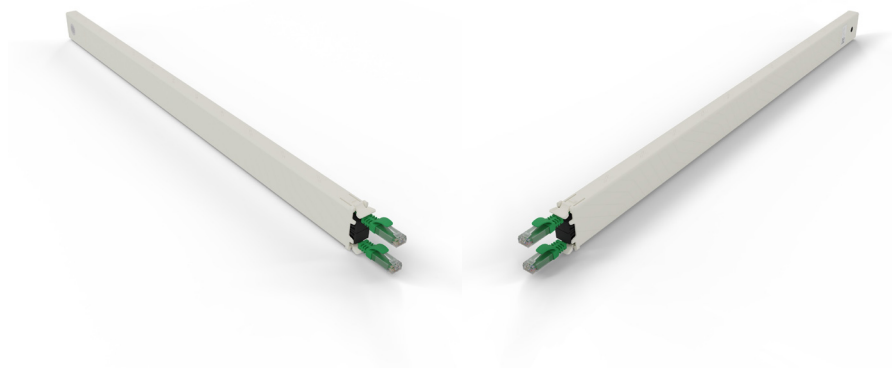

# PATCHBOX ONE CASSETTE CAT6A UTP VERT 1,8 m 30U

## DESCRIPTION

Construisez votre propre patchbox.one en remplissant votre baie avec jusqu'à 24 cassettes de câbles. Personnalisez votre solution en choisissant parmi différents types de câbles, couleurs, types de connecteurs et longueurs. Grâce à son système modulaire, vous pouvez échanger les cassettes en quelques secondes et ajuster facilement la baie selon vos besoins. Les câbles Cat.6a dans le cassette respectent les normes ISO et vous permettent d'alimenter vos appareils via PoE (STP) et PoE++ (UTP), ou bien d'opter pour des câbles en fibre optique ultra-flexibles et peu sensibles aux courbures, fabriqués avec la fibre Corning® ClearCurve®.

Couleur du produit : Vert

Forme du câble : Plat

Genre de connecteur 1 : Mâle

Genre de connecteur 2 : Mâle

Hauteur : 18 mm

Hauteur du colis : 50 mm

Humidité relative de fonctionnement (H-H) : 10 - 90%

Largeur : 600 mm

Largeur du colis : 668 mm

Longueur de câble : 1,8 m

Matériau conducteur : Cuivre

Matériau du manteau : Polyvinyl chloride (PVC)

Pays d'origine : Hongrie
Poids : 200 g
Poids du paquet : 280 g
Profondeur : 40 mm
Profondeur du colis : 28 mm
Quantité : 1 pièce(s)
Rayon de courbure (min) : 1,2 cm
Standards réseau : IEEE 802.3bt
Taille des fils AWG : 30
Taux de transfert de données : 10000 Mbit/s
Température d'opération : -20 - 60 °C
Type Power over Ethernet (PoE) pris en charge : PoE++ (4PPoE)