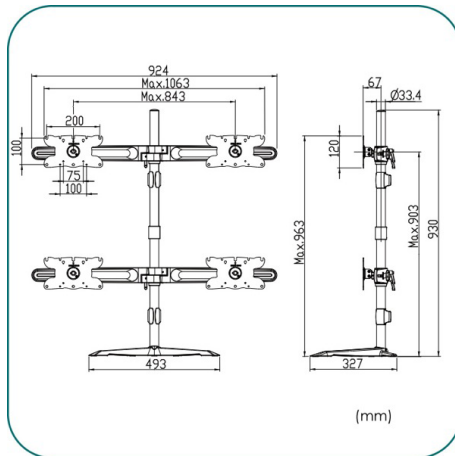

AAVARA Support à poser DS410 - 4 écrans

DESCRIPTION

Supports 4 écrans à poser

Pour des écrans de 15 à 32"

VESA : 75 x 75, 100 x 100, 200 x 100

Poids maximum supporté de chaque écran : 8 Kg

Hauteur du mât : jusqu'à 903 mm

Inclinaison : de -15° à +15° (vertical et horizontal)

Rotation : 360°

Rangement des câbles : oui

Dimensions (l x h x p) : 493 x 930 x 327 mm

Couleur : noir

CARACTÉRISTIQUES TECHNIQUES

Marque : AAVARA

Part number : DS410

Distance Mur/Ecran (mm) : -

Matériau : Acier / aluminium

Hauteur support (mm) : Jusqu'à 903 mm

Antivol : Non

Système de rangement des câbles : Oui

Motorisé : Non

Ecran :

Nombre d'écran(s) : 4

Vesa minimum : 75 x 75

Vesa maximum : 200 x 100

Poids de l'écran (Kg) : 8

Diagonale de l'écran : 24 à 32"

Livré avec :

Visserie : Oui

Niveau à bulle : Non