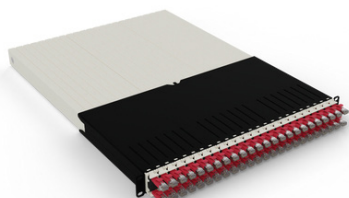

PATCHBOX ONE 24x CAT6A STP ROUGE 1,8 m 30U

DESCRIPTION

CARACTÉRISTIQUES TECHNIQUES

Marque : PATCHBOX

Part number : PONE30STPRD

Caractéristiques :

Type : Panneau de gestion de câbles

Couleur du produit : Noir, Crème, Rouge

Matériau du boîtier/corps : Acrylonitrile-Butadiène-Styrène (ABS), Polyoxyméthylène (POM), Acier

Capacité du rack : 30U

Longueur de câble : 1,8 m

Température d'opération : -20 - 60 °C

Humidité relative de fonctionnement (H-H) : 10 - 90%