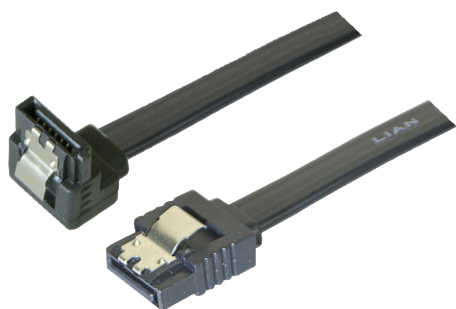

# Câble sata 6GB/s coudé bas slim sécurisé (noir) - 50 cm

## DESCRIPTION

Ce câble SATA permet le raccordement de tous composants de type disques durs, disques SSD ou lecteurs optiques SATA (Serial ATA) à une carte mère ou à une carte contrôleur supportant la technologie SATA.

Compatible SATA, SATA 2 et SATA 3.0 (6 Gb/s).

Il dispose de connecteurs slim avec verrouillage pour sécuriser vos branchements et occuper le moins de place possible.

Câble certifié 6 GB/s.

Caractéristiques principales :

- Connecteur(s) en entrée : 1x Serial ATA
- Connecteur(s) en sortie : 1x Serial ATA coudé bas
- Longueur du câble : 50 cm