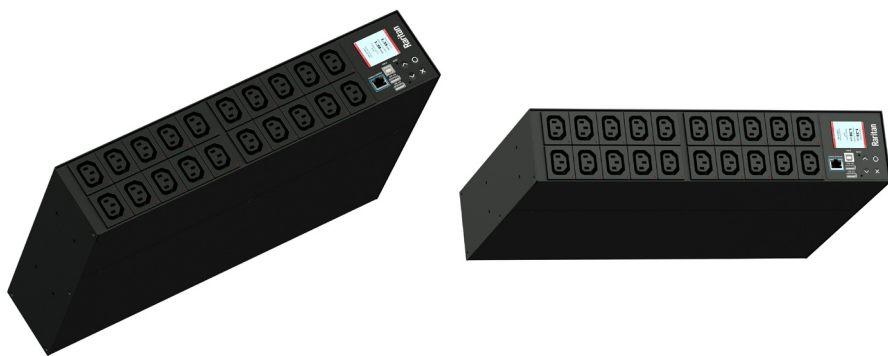

RARITAN PX3-5440R PDU IP 16A 2U 20 x C13 SW+Mesure

DESCRIPTION

CARACTÉRISTIQUES TECHNIQUES

Marque : RARITAN

Part number : PX3-5440R

Design :

Types de PDU : Avec mesure en ligne, Avec contrôle en ligne, Commutable

Capacité du rack : 2U

Montage : horizontale

Couleur du produit : Noir

Écran : LCD

Connectivité :

Nombre de prises en sortie : 20 sortie(s) CA

Types de sortie AC : Coupleur C13

Quantité de sorties AC maîtres : 1

Quantité de sorties AC esclaves : 1

Nombre de ports USB : 3

Type de connexion d'entrée : IEC 60309 2P+E 6h 16A (2P3W)

Caractéristiques :

Connexion en guirlande : Oui

Longueur de câble : 3 m

Caractéristiques de gestion :