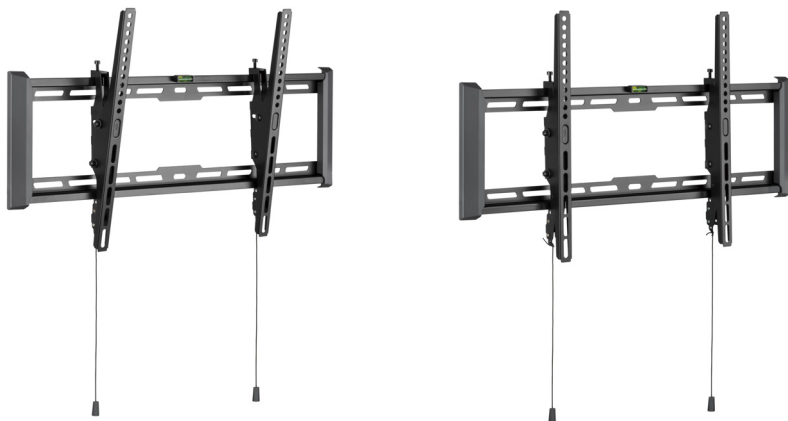

DACOMEX Support mural W80-600T-S pour écrans 37-80"

DESCRIPTION

Ce support mural est doté d'un profil mur / écran très faible. Supportant jusqu'à 75 kg, il est compatible avec la majorité des écrans. L'installation est facile et rapide !

Caractéristiques :

- VESA : de 200 x 200 à 600 x 400 mm
- Poids max. supporté : 75 kg
- Inclinaison : +4/-10°
- Distance mur/écran : 47 mm

CARACTÉRISTIQUES TECHNIQUES

Marque : DACOMEX

Part number : W80-600T-S