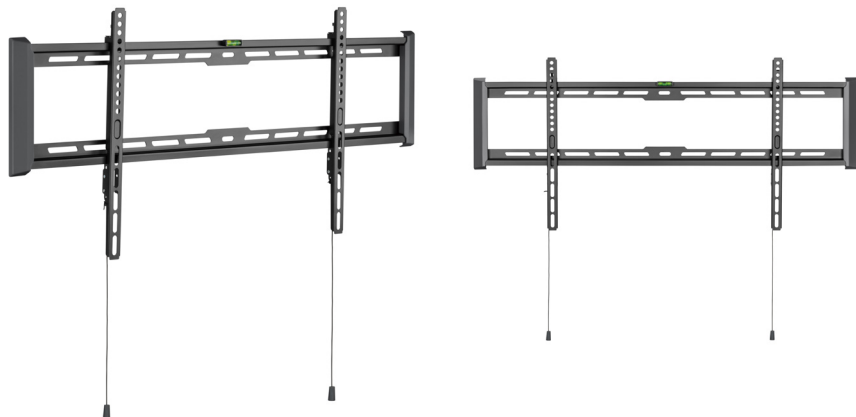

DACOMEX Support mural W90-800F-S fixe pour écrans 43-90"

DESCRIPTION

Ce support mural est doté d'un profil mur / écran très faible. Supportant jusqu'à 75 kg, il est compatible avec la majorité des écrans. L'installation est facile et rapide !

Caractéristiques :

- VESA : de 200 x 200 à 600 x 400 mm
- Poids max. supporté : 75 kg
- Distance mur/écran : 27 mm

CARACTÉRISTIQUES TECHNIQUES

Marque : DACOMEX

Part number : W90-800F-S