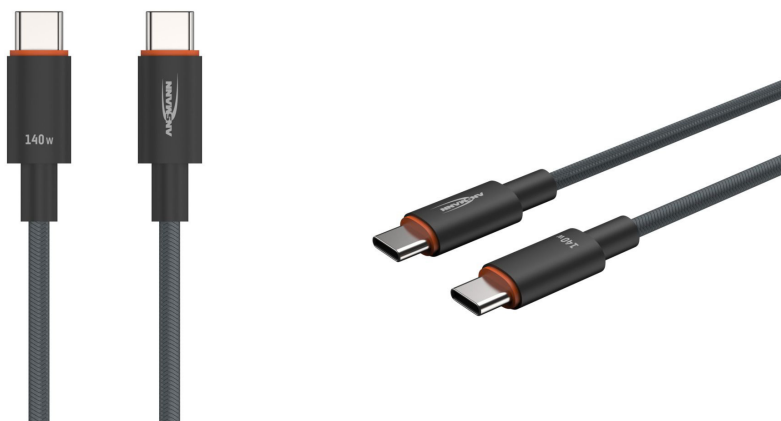

Cordon de charge USB-C vers USB-C Power Delivery 140 W 60 cm - Noir

DESCRIPTION

Cordon de charge avec connectique USB-C jusqu'à 140 W Power Delivery, idéal pour les MacBooks Apple et pour tous les ordinateurs portables avec alimentation en USB-C.

Le chipset intégré eMark est compatible avec le protocole Power Delivery et supporte un courant de charge jusqu'à 5 A et 140 W max de puissance. La gaine du cordon est en textile tressé et les connecteurs sont en alliage de zinc pour une meilleure dissipation thermique.

- Connecteur en entrée : USB Type-C
- Connecteur en sortie : USB Type-C
- Tension max de charge : 48 V
- Courant max de charge : 5 A
- Puissance max de charge : 140 W
- Taux de transfert de données : 480 Mbps max
- Longueur : 60 cm
- Couleur : anthracite