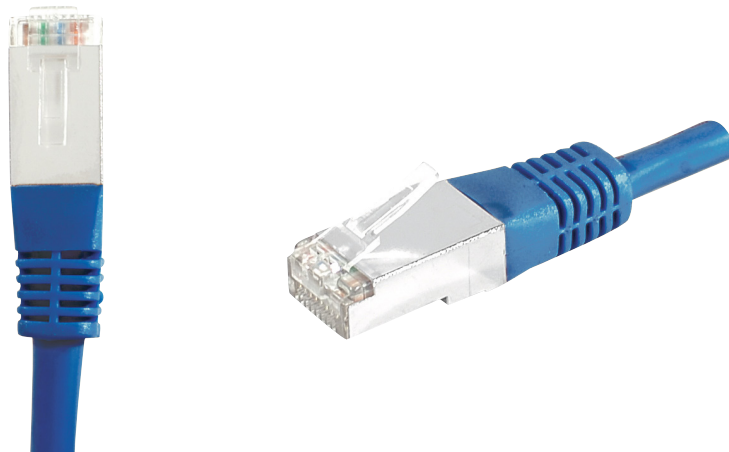

## Cordon RJ45 catégorie 6A S/FTP bleu - 2 m

### DESCRIPTION

CORDON PATCH BLINDE CAT 6A S/FTP cuivre

Ce cordon réseau RJ45 catégorie CAT.6A Classe EA, vous permet de transmettre des données à des fréquences jusqu'à 500 MHz, et à des débits jusqu'à 10 Gbps.

L'expression S/FTP indique qu'il dispose d'un blindage général, et d'un blindage individuel par paire. Le blindage général est assuré par une tresse de cuivre étamé, et le blindage de chaque paire par une feuille d'aluminium. Ce type de cordons offre le niveau de blindage le plus élevé, et permet une très bonne immunité aux perturbations extérieures, et donc des débits maximum garantis.

Son conducteur est exclusivement composé de cuivre, et sa conductivité est donc optimale, garant de performances les plus élevées. Ce type de cordons est préconisé pour les applications PoE jusqu'à 30 W (PoE+).