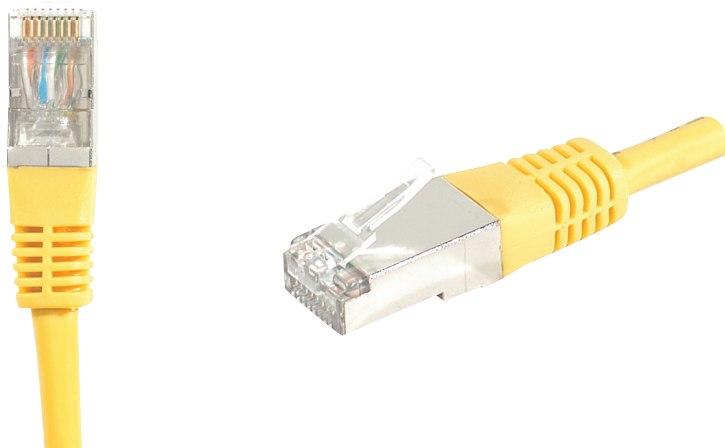

## Cordon RJ45 catégorie 6A S/FTP jaune - 1 m

### DESCRIPTION

CORDON PATCH BLINDE CAT 6A S/FTP cuivre

Ce cordon réseau RJ45 catégorie CAT.6A Classe EA, vous permet de transmettre des données à des fréquences jusqu'à 500 MHz, et à des débits jusqu'à 10 Gbps.

L'expression S/FTP indique qu'il dispose d'un blindage général, et d'un blindage individuel par paire. Le blindage général est assuré par une tresse de cuivre étamé, et le blindage de chaque paire par une feuille d'aluminium. Ce type de cordons offre le niveau de blindage le plus élevé, et permet une très bonne immunité aux perturbations extérieures, et donc des débits maximum garantis.

Son conducteur est exclusivement composé de cuivre, et sa conductivité est donc optimale, garant de performances les plus élevées. Ce type de cordons est préconisé pour les applications PoE jusqu'à 30 W (PoE+).