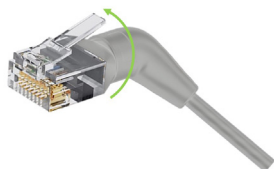

Cordon RJ45 CAT 6A U/FTP orientable 360° gris - 0,5 m

DESCRIPTION

Cordon patch blindé CAT. 6A U/FTP à connecteurs orientables à 360°

Ce cordon réseau RJ45 catégorie CAT.6A Classe EA, vous permet de transmettre des données à des fréquences jusqu'à 500 MHz, et à des débits jusqu'à 10 Gbps.

L'expression U/FTP indique qu'il dispose d'un blindage individuel par paire, par une feuille d'aluminium sur chaque paire. Ce type de cordon offre une immunité aux perturbations extérieures très satisfaisante.

Son conducteur est exclusivement composé de cuivre, et sa conductivité est donc optimale, garant de performances les plus élevées.

La gaine de ce cordon est en PVC, pour un usage intérieur exclusivement. Brevet exclusif : les 2 connecteurs RJ45 disposent de manchons orientables à 360° qui peuvent être orientés manuellement pour adopter l'angle qui convienne le mieux à vos conditions de brassage. Coudé haut, coudé bas, à droite, à gauche : c'est vous qui choisissez. La conception du manchon lui permet de changer d'orientation au gré de vos usages. L'espace occupé sur les panneaux de brassage est également réduit au maximum, et la présentation du brassage est soignée.

Ce cordon est conforme avec la norme ANSI/TIA 568, et est garanti pendant une durée de 15 ans.

- Catégorie : CAT. 6A
- Connecteur : manchon orientable à 360°
- Fréquence : 500 MHz
- Impédance : 100 ohms
- Conducteur : cuivre
- Blindage : paire par paire par feuille d'aluminium
- Norme de câblage : ANSI/TIA 568C.2
- Gaine : PVC
- Conditionnement individuel