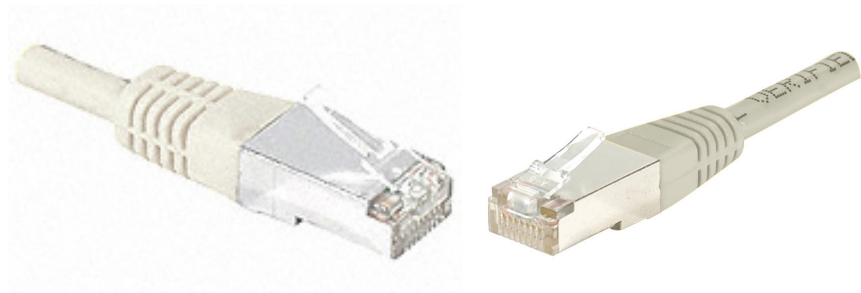

## Cordon RJ45 catégorie 6A S/FTP gris - 50 m

#### CORDON PATCH BLINDE CAT 6A S/FTP cuivre

Ce cordon réseau RJ45 catégorie CAT.6A Classe EA, vous permet de transmettre des données à des fréquences jusqu'à 500 MHz, et à des débits jusqu'à 10 Gbps.

L'expression S/FTP indique qu'il dispose d'un blindage général, et d'un blindage individuel par paire. Le blindage général est assuré par une tresse de cuivre étamé, et le blindage de chaque paire par une feuille d'aluminium. Ce type de cordons offre le niveau de blindage le plus élevé, et permet une très bonne immunité aux perturbations extérieures, et donc des débits maximum garantis.

Son conducteur est exclusivement composé de cuivre, et sa conductivité est donc optimale, garant de performances les plus élevées. Ce type de cordons est préconisé pour les applications PoE jusqu'à 30 W (PoE+).

La gaine de ce cordon est en PVC, pour un usage intérieur exclusivement.

Ce cordon est conforme avec la norme ANSI/TIA 568 et est garanti pendant une durée de 20 ans.

Catégorie : CAT. 6A  
Fréquence : 500 MHz  
Impédance : 100 ohms  
Conducteur : cuivre  
Blindage : général par tresse de cuivre, paire par paire par feuille d'aluminium  
Norme de câblage : ANSI/TIA 568C.2  
Gaine : PVC  
Manchon de connecteur à faible encombrement, compatible haute densité  
Marquage de la longueur du cordon aux extrémités  
Conditionnement individuel  
Températures de stockage et d'utilisation : -20° à +60°C  
Garantie : 20 ans