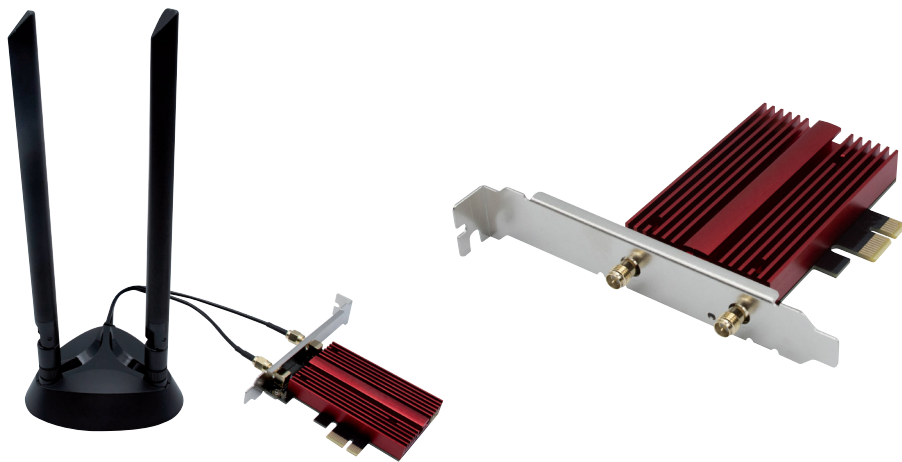

Carte WiFi 6E PCIe/BT 5.3 AXE5400Mbps avec antennes déportées

DESCRIPTION

Carte WiFi 6E tri-bande PCIe x1 supportant un débit jusqu'à 5374Mbps!

Profitez sur votre ordinateur d'une solution d'upgrade professionnelle de la connectivité sans fil : puce WiFi 6E Intel AX210 vPro avec fonction Bluetooth 5.3.

Et bénéficiez ainsi d'une bande passante accrue et d'une latence réduite !

Grâce à sa technologie WiFi 6E cette carte capitalise sur les avantages du WiFi 6 et permet d'ouvrir une 3ème bande de fréquence supplémentaire à 6GHz.

Outre une rapidité accrue, cette fréquence permet aussi de réduire les interférences d'autres réseaux WiFi en répartissant les périphériques sur 3 fréquences.

Pour bénéficier de tous ces avantages, cette clef possède 2 antennes déportées avec une base magnétique pour une meilleure captation du signal WiFi dans toutes les positions par rapport à la source du signal. (Box, point d'accès ...)

Le BT 5.3 vous permet de bénéficier d'une connectivité sans fil plus stable à plus longue distance par rapport aux révisions précédentes du Bluetooth. Tous les périphériques sont compatibles : casques, enceintes, manettes de jeu, imprimantes , téléphones mobiles, iPad , claviers et souris.