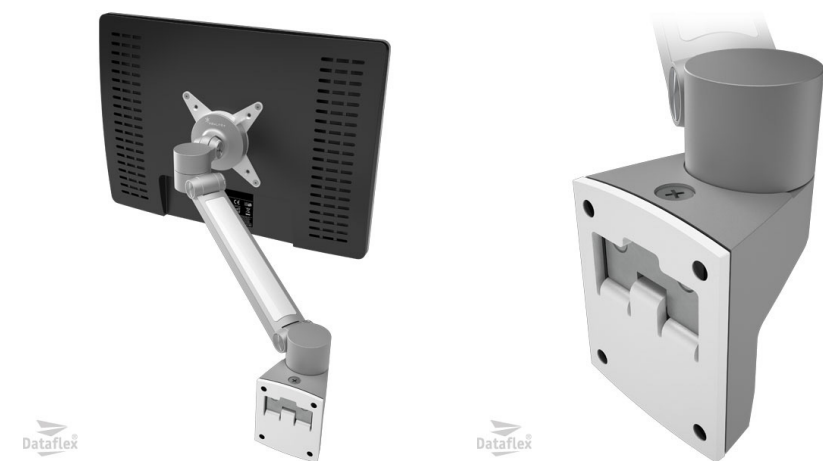

DATAFLEX Bras mural Viewlite 58312 - 1 écran

DESCRIPTION

Ce support peut être fixé au mur pour un gain de place maximal sur votre bureau.

Support pour écran de 15 à 24"

VESA : 75 x 75, 100 x 100

Poids maximum de l'écran supporté : 7 Kg

Amplitude du bras : jusqu'à 240 mm

Inclinaison : de -55° à +90° (vertical) et de -90° à +90° (horizontal)

Rotation : 360°

Rangement des câbles : oui (guide-câbles intégré)

Dimensions (h x p) : 240 x 330 mm

Inclinaison verticale : -55/+90°

Inclinaison horizontale : +/-90°

Rotation : 360°

Couleur : Argent

Distance Mur/Ecran (mm) : 383

Matériau : Aluminium

Hauteur support (mm) : Jusqu'à 310 mm

Antivol : Non

Système de rangement des câbles : Oui

Motorisé : Non

Ecran :

Nombre d'écran(s) : 1

Vesa minimum : 75 x 75

Vesa maximum : 100 x 100

Poids de l'écran (Kg) : 7

Diagonale de l'écran : Jusqu'à 24"