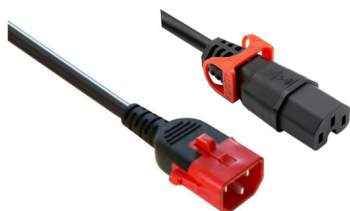

Rallonge d'alimentation C14 / C15 à double verrouillage noire -1m

DESCRIPTION

Rallonge secteur fiche IEC C14 vers prise IEC C15 à verrouillage IEC-Lock de chaque côté

Empêche le débranchement accidentel de l'alimentation des équipements ! (arrachement, vibrations)

- rallonge tripolaire 2 pôles + terre
- câble : H05RNF 3 x 1,0 mm²
- longueur du cordon : 1,0 m
- puissance : 10 A
- gaine : PVC noir
- verrouillage/déverrouillage sans outil aux 2 extrémités
- système universel, compatible avec toutes les prises IEC

CARACTÉRISTIQUES TECHNIQUES

Marque : IEC LOCK

Part number : PC3868