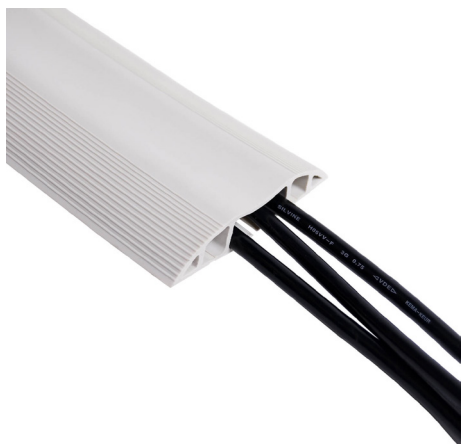

DATAFLEX 31150 PASSAGE PLANCHER GRIS 1,5 m

DESCRIPTION

Non seulement il protège les câbles passant sur le sol, mais il évite aussi les trébuchements. Il comporte des bords inclinés antidérapants et trois gaines larges séparant les câbles de données des câbles d'alimentation pour éviter toute interférence.

- Dessus bombé avec bords qui assurent le maintien lorsqu'on pose le pied
- Pour 6 câbles de diamètre max. de 7 mm
- Pour 30 câbles de diamètre max. de 3 mm
- Permet de séparer de façon optimale les câbles de données des câbles électriques : par exemple, 4 câbles de données de 7 mm et 2 câbles électriques de 7 mm
- Facile à fixer au sol avec la bande adhésive fournie
- Couleur : gris
- Dimensions (L x P x H) : 83 x 1500 x 15 mm

CARACTÉRISTIQUES TECHNIQUES

Marque : DATAFLEX

Part number : 31.150

Caractéristiques :

Type : Gaine de protection de câble

Informations sur l'emballage :

Quantité : 1 pièce(s)

Couleur du produit : Gris

Poids et dimensions :

Longueur : 1,5 m

Nombre de conduites de câbles : 3

Type de montage : Ruban adhésif

Dimensions (LxPxH) : 83 x 1500 x 15 mm

Hauteur du colis : 115 mm

Largeur du colis : 320 mm

Poids du paquet : 995 g