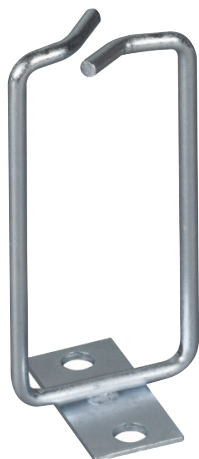

## Support de câble, crochet 40 x 80 mm

### DESCRIPTION

Organisez vos câbles sur mesure !

Ces supports de câbles viendront se fixer où vous le souhaitez sur les montants de votre baie ou votre coffret sans contraintes liées à l'emplacement.

Plus produit :

- Idéal pour agencer les câbles d'une baie ou d'un coffret
- Compatible avec tous les produits du marché
- Faible encombrement
- Solution très économique

Caractéristiques principales :

- Matière : Métal
- Fixation : 2 trous (à fixer sur un montant)
- Couleur : Gris aluminium
- Dimensions : crochet de 40 x 80 mm
- Conditionnement : 1 crochet