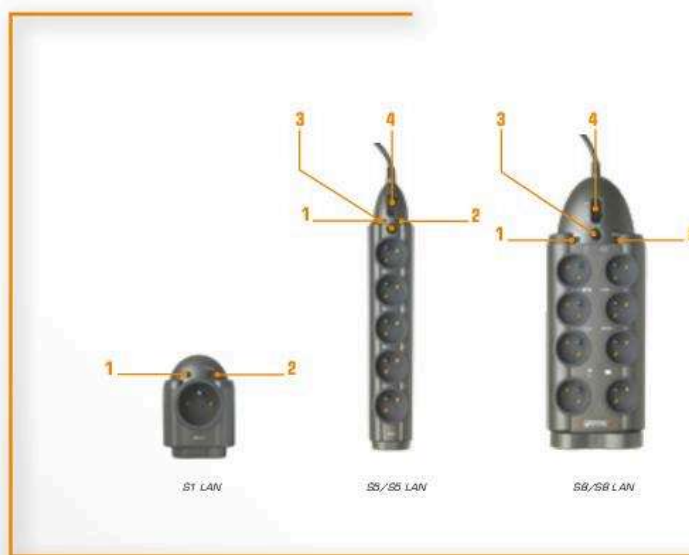

Prises FR

Protection parafoudre

Protection enfant

1,8 m de câble\*

Fixation murale\*

S5 LAN

Points Clés

- Protection parafoudre
- 1 à 8 prises FR
- Protection ligne tél/réseaux grâce au combo RJ11/45
- 1,8 m de câble d'alimentation

S1 LAN

S5/S6 LAN

S8/S8 LAN

plus responsable !

1. Voyant de protection active
2. Voyant indicateur de connexion à la terre
3. Fusible réarmable
4. Bouton On/Off

S1 LAN	S5	S5 LAN	S8	S8 LAN TV
61269	61270	61271	61272	61273

Caractéristiques générales

Type de parasurtenseur	Classe I, type 3, IP20			
Dimensions (L x l x H) (mm)	95 x 65 x 85	370 x 62 x 50	360 x 135 x 63	
Longueur du câble (m)	-	1,8		
Tension nominale	250 VAC/50 Hz			
Écoulement total d'énergie	525 J	175 J	4090 J	