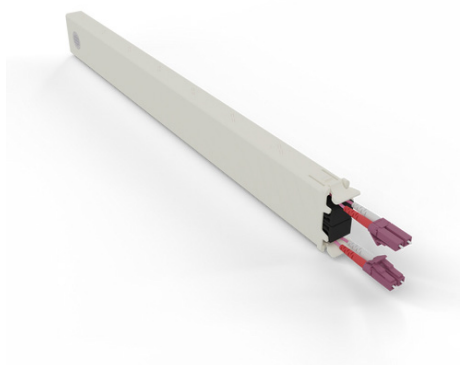

PATCHBOX ONE CASSETTE JARRETIERE OM4 LC-LC

0,8 m 8U

DESCRIPTION

CARACTÉRISTIQUES TECHNIQUES

Marque : PATCHBOX

Part number : CONEX8OM411

Caractéristiques :

Type : Plateau de gestion des câbles

Couleur du produit : Crème

Matériau du boîtier/corps : Acrylonitrile-Butadiène-Styrène (ABS), Polyoxyméthylène (POM)

Capacité du rack : 8U

Longueur de câble : 0,8 m

Température d'opération : -20 - 60 °C

Humidité relative de fonctionnement (H-H) : 10 - 90%

Poids et dimensions :

Largeur : 18 mm

Profondeur : 365 mm

Hauteur : 40 mm

Poids : 220 g

Informations sur l'emballage :

Quantité : 1 pièce(s)