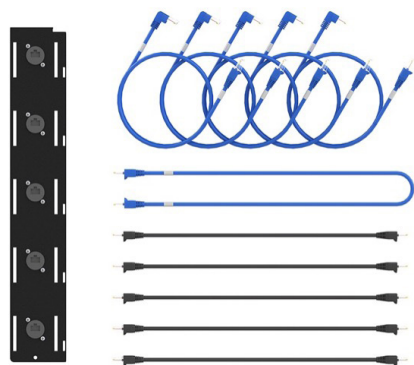

# Lockncharge KIT RESEAU POUR FUYL TOWER 15

Network Kit

## DESCRIPTION

Kit réseau pour LocknCharge FUYL Tower 15

Il permet de donner accès à un LAN / WAN à chacun des casiers de la FUYL TOWER 15. Il se positionne au sommet de la tour.

Le kit contient

3 bandeaux de 5 embases

un rack pour le montage du switch, son cadenas et son jeu de clefs

32 cordons réseau

Le switch 16 ports n'est pas fourni. (voir notre suggestion)

### Détails techniques :

Couleur du produit : Noir, Gris

Compatibilité : FUYL Tower 15