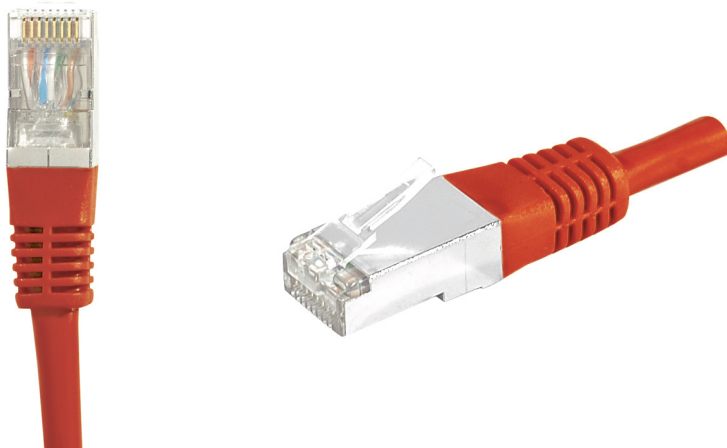

Cordon RJ45 catégorie 6A S/FTP rouge - 1 m

DESCRIPTION

CORDON PATCH BLINDE CAT 6A S/FTP cuivre

Ce cordon réseau RJ45 catégorie CAT.6A Classe EA, vous permet de transmettre des données à des fréquences jusqu'à 500 MHz, et à des débits jusqu'à 10 Gbps.

L'expression S/FTP indique qu'il dispose d'un blindage général, et d'un blindage individuel par paire. Le blindage général est assuré par une tresse de cuivre étamé, et le blindage de chaque paire par une feuille d'aluminium. Ce type de cordons offre le niveau de blindage le plus élevé, et permet une très bonne immunité aux perturbations extérieures, et donc des débits maximum garantis.

Son conducteur est exclusivement composé de cuivre, et sa conductivité est donc optimale, garant de performances les plus élevées. Ce type de cordons est préconisé pour les applications PoE jusqu'à 30 W (PoE+).

La gaine de ce cordon est en PVC, pour un usage intérieur exclusivement.

Ce cordon est conforme avec la norme ANSI/TIA 568 et est garanti pendant une durée de 20 ans.

Catégorie : CAT. 6A

Fréquence : 500 MHz