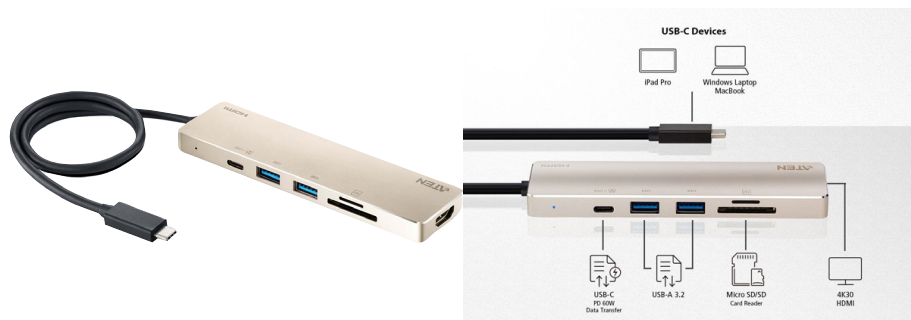

ATEN UH3239 Mini Dock USB-C HDMI Audio 2x USB-A SD USB-C 60W

DESCRIPTION

ATEN UH3238 - Station d'accueil de voyage USB-C avec transfert de puissance

La station d'accueil de voyage UH3238 USB-C d'aTEN offre une expérience mobile sans compromis, en donnant à tous vos appareils mobiles USB-C un accès portable à plusieurs appareils multimédia.

Grâce à son format de poche, vous pouvez voyager plus léger avec cette station d'accueil ultra-portable et tirer le meilleur parti de vos appareils mobiles.

Plus produit :

- Station d'accueil multifonction 6 en 1 qui comprend 1 HDMI, 1 lecteur de cartes SD / Micro SD, 1 port USB-C PD et 2 ports USB 3.2 Gen 1 Type-A.
- Prend en charge l'USB PD 2.0 pour une recharge jusqu'à 92 W via l'adaptateur d'alimentation USB-C PD - les profils d'alimentation incluent 5 V, 9 V, 15 V et 20 V.
- Prend en charge le mode DP 1.4 Alt avec jusqu'à 4K (3840 x 2160) @ 60 Hz pour une sortie vidéo de qualité supérieure ; HDMI (3D, Deep Color, 4K) ; conforme à la norme HDCP 2.2
- Design compact et léger pour une station de travail mobile
- Fonctionne avec tous les principaux systèmes d'exploitation : Windows, macOS X et iPadOS

Contenu du paquet

1x station d'accueil de voyage USB-C UH3239 avec transfert de puissance

1x manuel d'instructions pour l'utilisateur

CARACTÉRISTIQUES TECHNIQUES

Marque : ATEN

Part number : UH3239-AT

Connectivité :