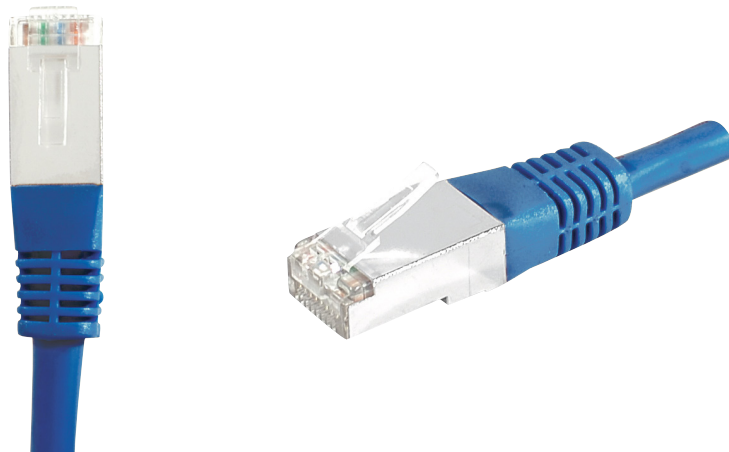

Cordon RJ45 catégorie 6A S/FTP bleu - 20 m

DESCRIPTION

CORDON PATCH BLINDE CAT 6A S/FTP cuivre

Ce cordon réseau RJ45 catégorie CAT.6A Classe EA, vous permet de transmettre des données à des fréquences jusqu'à 500 MHz, et à des débits jusqu'à 10 Gbps.

L'expression S/FTP indique qu'il dispose d'un blindage général, et d'un blindage individuel par paire. Le blindage général est assuré par une tresse de cuivre étamé, et le blindage de chaque paire par une feuille d'aluminium. Ce type de cordons offre le niveau de blindage le plus élevé, et permet une très bonne immunité aux perturbations extérieures, et donc des débits maximum garantis.

Son conducteur est exclusivement composé de cuivre, et sa conductivité est donc optimale, garant de performances les plus élevées. Ce type de cordons est préconisé pour les applications PoE jusqu'à 30 W (PoE+).

La gaine de ce cordon est en PVC, pour un usage intérieur exclusivement.

Ce cordon est conforme avec la norme ANSI/TIA 568 et est garanti pendant une durée de 20 ans.

Catégorie : CAT. 6A

Fréquence : 500 MHz