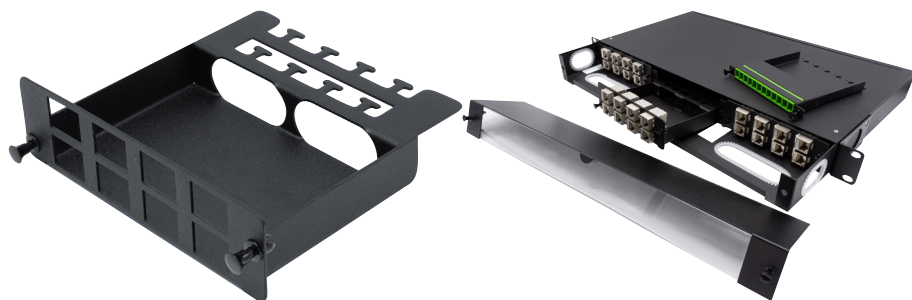

Cassette à équiper - 8 ports keystone pour panneau modulaire 258171

DESCRIPTION

Cassette de 8 emplacements keystone (RJ45) pour panneau de brassage modulaire

- Nombre de cassettes : de 1 à 3 cassettes par panneau modulaire
- Nombre de ports maximum par cassette : jusqu'à 8 emplacements keystone (RJ45)
- Nombre de ports maximum par panneau modulaire : jusqu'à 24 emplacements keystone (RJ45)
- Peut être combiné avec des cassettes de traversées fibre optique
- Cassette à verrouillage rapide
- Support arrière de câbles sur chaque cassette
- Cassette vendue vide, sans connecteur
- A utiliser avec le panneau de brassage modulaire (Réf. 258171)
- Nécessite des connecteurs au format keystone

CARACTÉRISTIQUES TECHNIQUES

Marque : GENERIQUE

Part number : ECF-258172