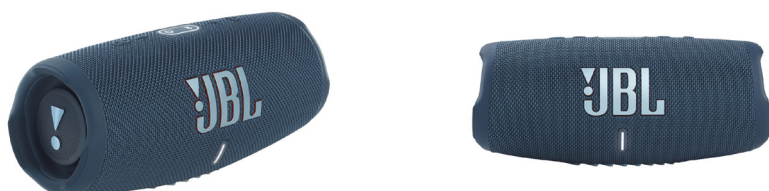

JBL Charge 5 Bleu

DESCRIPTION

CARACTÉRISTIQUES TECHNIQUES

Marque : JBL

Part number : JBLCHARGE5BLU

Haut-parleurs :

Nombre de haut-parleurs : 1

Nombre de radiateurs passifs : 2

Tweeter : Oui

Diamètre de haut parleur aigu : 2 cm

Diamètre de haut parleur aigu (impérial) : 1,91 cm (0.75»)»

Diamètre du woofer : 9 cm

Diamètre du woofer (impérial) : 10,2 cm (4»)»

Audio :

Puissance évaluée de RMS : 30 W

Paiement sans contact : Non

Temps d'antenne : Non

Longueur du câble : 1,2 m

Design :

Type de produit : Enceinte portable stéréo

Couleur du produit : Bleu

Matériau du boîtier/corps : Plastique

Commande de volume : Boutons
Bouton marche/arrêt intégré : Oui
Fonctions de protection : Résistant à la poussière, Résistant à leau
Code (IP) Internationale Protection : IP67
Voyants : Oui

Représentation / réalisation :

Utilisation recommandée : Universel
Lecteur de cartes mémoires intégré : Non
Égaliseur : Oui
Système mobile supporté : Android, iOS

Puissance :

Type de batterie : Batterie intégré
Technologie batterie : Lithium Polymère (LiPo)
Capacité de la batterie : 27 Wh
Autonomie maximum de la batterie : 20 h