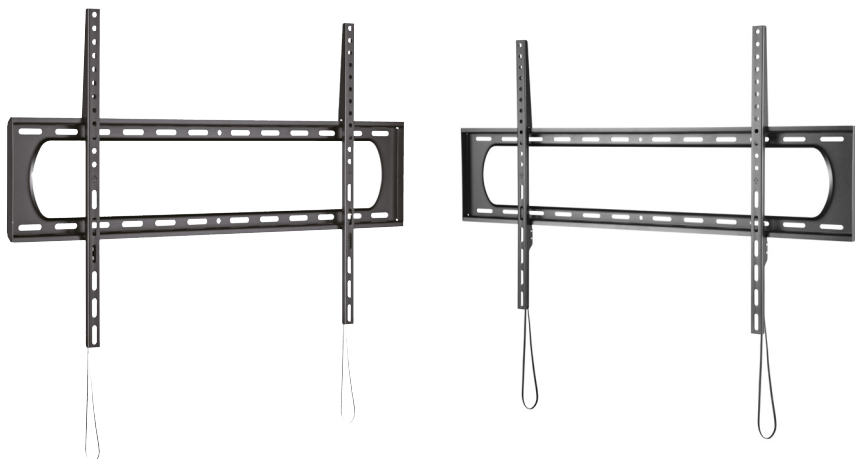

DACOMEX Support mural fixe W120-900F - 60 à 120'

DESCRIPTION

Conçu pour les téléviseurs de grande taille, ce support mural pour téléviseur garantit la capacité de supporter jusqu'à 120 kg.

Le grand espace au centre permet d'installer la prise de courant et cache parfaitement les câbles et les fiches encombrés.

L'inclinaison sans outil de $+10^{\circ}$ ~- 10° permet d'obtenir facilement de meilleurs angles de vision. Un verrou à ressort à dégagement rapide permet un retrait rapide et facile du téléviseur et ne prend que quelques secondes à installer.

Caractéristiques :

- VESA : jusqu'à 900 x 600 mm
- Poids max. supporté : 120 kg
- Distance mur/écran : 35 mm

CARACTÉRISTIQUES TECHNIQUES

Marque : DACOMEX

Part number : W120-900F