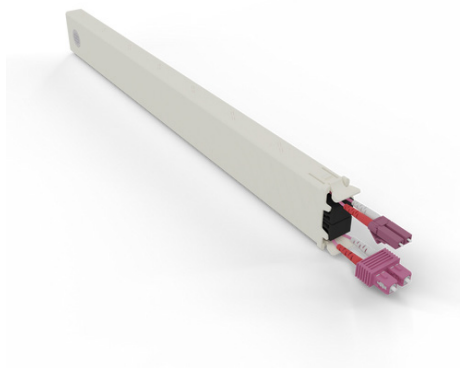

PATCHBOX ONE CASSETTE JARRETIERE OM4 LC-SC

0,8 m 8U

DESCRIPTION

CARACTÉRISTIQUES TECHNIQUES

Marque : PATCHBOX

Part number : CONEX8OM412

Caractéristiques :

Type : Plateau de gestion des câbles

Couleur du produit : Crème

Matériau du boîtier/corps : Acrylonitrile-Butadiène-Styrène (ABS), Polyoxyméthylène (POM)

Capacité du rack : 8U

Longueur de câble : 0,8 m

Température d'opération : -20 - 60 °C

Humidité relative de fonctionnement (H-H) : 10 - 90%

Poids et dimensions :

Largeur : 18 mm

Profondeur : 365 mm

Hauteur : 40 mm

Poids : 220 g

Informations sur l'emballage :

Quantité : 1 pièce(s)