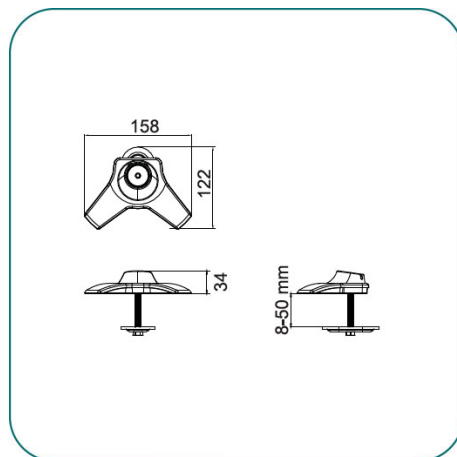

AAVARA Bras à fixer TI110 - 1 écran

DESCRIPTION

Fixation par obturateur

- Dimensions de l'écran : 15"-24
- VESA : 75 x 75, 100 x 100
- Charge maximum : 12 kg
- Inclinaison verticale : +/-20°
- Option de fixation : perçement du bureau ou fixation réglable
- Gestion des câbles : oui
- ExperTorque réglage par équilibrage selon le poids de l'écran
- Matériaux : acier/ aluminium
- Réglable en hauteur : oui (jusqu'à 330 mm)
- Rotation: 90°
- Visserie : M4
- Dimensions du produit : 158 x 370 x 106 mm
- Poids du produit : 2,5 kg
- Pivots sur les bras : 2 joints

CARACTÉRISTIQUES TECHNIQUES

Marque : AAVARA

Part number : TI110

Support :

Type : Bureau

Type fixation bureau : A fixer

Type de fixation au sol : -

Inclinaison verticale : +/-20°

Inclinaison horizontale : +/-20°

Rotation : 90°

Couleur : Noir et argent

Distance Mur/Ecran (mm) : -

Matériau : Acier / aluminium

Hauteur support (mm) : Jusqu'à 330 mm

Antivol : Non

Système de rangement des câbles : Oui

Motorisé : Non

Ecran :

Nombre d'écran(s) : 1

Vesa minimum : 75 x 75

Vesa maximum : 100 x 100

Poids de l'écran (Kg) : 12

Diagonale de l'écran : 15 à 24"

Livré avec :