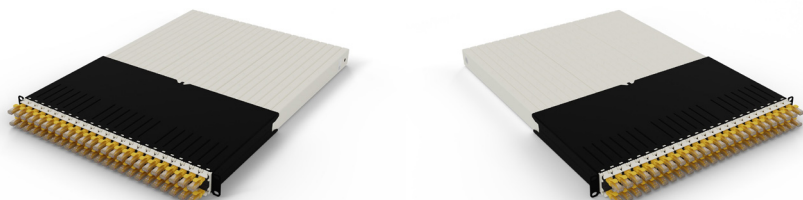

PATCHBOX ONE 24x CAT6A UTP JAUNE 1,8 m 30U

DESCRIPTION

Le patchbox.one est la solution ultime de gestion des câbles pour votre baie réseau. Avec 24 câbles rétractables, il garde votre baie organisée sur le long terme, rendant votre infrastructure IT plus rentable. Grâce à cette solution tout-en-un, vous pouvez utiliser jusqu'à 50 % d'espace supplémentaire dans la baie, réduire considérablement les temps d'arrêt des serveurs et rendre l'installation, la maintenance et le dépannage jusqu'à 10 fois plus rapides. Nos câbles Cat.6a respectent les normes ISO et vous permettent d'alimenter vos équipements via PoE (STP) et PoE++ (UTP), ou bien de choisir des câbles en fibre optique ultra-flexibles et peu sensibles aux courbures, fabriqués avec la fibre Corning® ClearCurve®. Nos câbles Cat.6a sont disponibles en 8 couleurs différentes (noir, bleu, rouge, vert, jaune, blanc, gris et violet), et nos câbles en fibre optique sont proposés en versions OS2 et OM4 avec des connecteurs LC-LC et LC-SC.

CARACTÉRISTIQUES TECHNIQUES

Marque : PATCHBOX

Part number : PONE30UTPYL

Caractéristiques :

Couleur du produit : Jaune

Longueur de câble : 1,8 m

Câble standard : Cat6a

Blindage du câble : U/UTP (UTP)

Connecteur 1 : RJ-45

Connecteur 2 : RJ-45

Genre de connecteur 1 : Mâle

Genre de connecteur 2 : Mâle

Contacts du connecteur de placage : Or

Matériau du manteau : Polyvinyl chloride (PVC)

Forme du câble : Plat

Matériau conducteur : Cuivre

Standards réseau : IEEE 802.3bt

Taille des fils AWG : 30

Taux de transfert de données : 10000 Mbit/s

Rayon de courbure (min) : 1,2 cm

Contenu de l'emballage :

Quantité : 1 pièce(s)