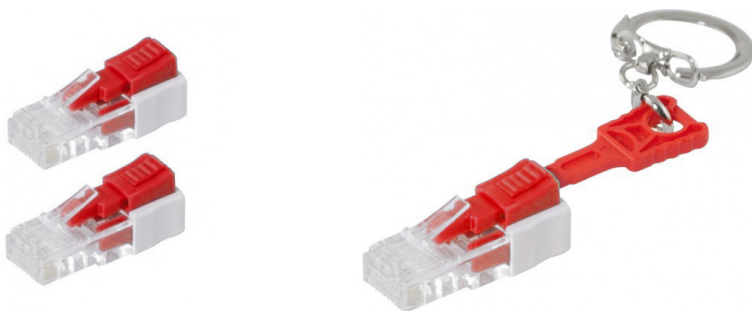

Verrouillage de port RJ-45 (lot de 10)

DESCRIPTION

Verrou pour port RJ-45

Sécurisez vos connexions au réseau !

- S'adapte à toutes les embases RJ-45 du marché
- Compatible brassage haute densité
- Clé de déverrouillage vendue séparément 848942
- Livré en sachet de 10 verrous

CARACTÉRISTIQUES TECHNIQUES

Marque : GÉNERIQUE

Part number : ECF-848943