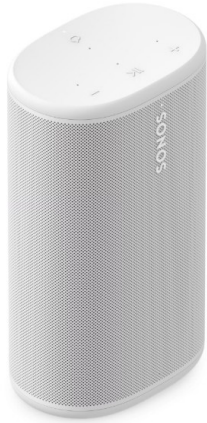

SONOS- Enceinte nomade PLAY- Blanc

DESCRIPTION

SONOS- Enceinte nomade PLAY- Blanc

Puissante, nomade et prête à vous accompagner dans toutes vos aventures !

- Modèle : PLAY
- 3 amplificateurs numériques de classe H
- 2 tweeters orientés vers les côtés créent une réponse haute fréquence claire et précise et une séparation stéréo
- 1 Mid-woofer qui garantit une restitution fidèle des fréquences vocales moyennes ainsi que des basses profondes

Caractéristiques :

- Bluetooth® 5.3
- Wi-Fi 6
- Trueplay™ automatique
- Étanche (IP67)
- Résistante aux chocs
- Jusqu'à 24 heures d'autonomie (batterie de 35Wh)
- Socle de charge sans fil
- Apple AirPlay 2
- Commandes vocales et tactiles
- Entrée auxiliaire activée
- Possibilité de former une paire stéréo avec 2 PLAY : Oui

Autres caractéristiques concernant le produit :

- Poids (Kg) : 1.3
- Dimensions : Hauteur: 192,3 mm/ Largeur: 112,5 mm et Profondeur: 76,7 mm

Contenu de la boîte :

- Enceinte PLAY
- Socle de charge sans fil*

Microphone intégré : Oui

Égaliseur : Oui

Chargeur sans fil intégré : Oui

Design :

Type de produit : Enceinte portable stéréo

Couleur du produit : Blanc

Commande de volume : Boutons

Humidité : étanche jusqu'à : 1 m