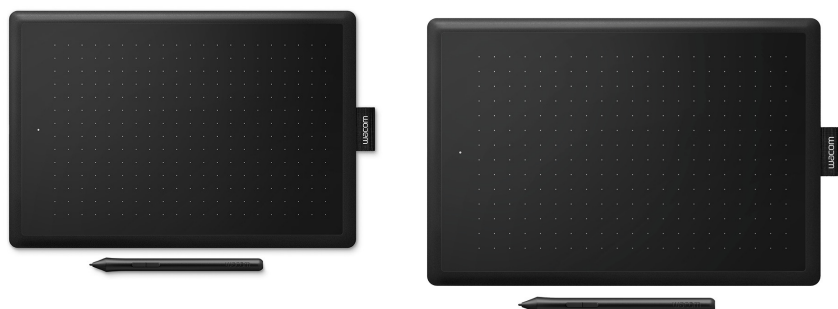

WACOM Tablette graphique Bluetooth One by Wacom à crayon - USB - Noir, Rouge

DESCRIPTION

CARACTÉRISTIQUES TECHNIQUES

Marque : WACOM

Part number : CTL-672-S

Tablette :

Résolution : 2540 lpi

Espace de travail : 216 x 135 mm

Interface de l'appareil : USB

Tablette de type d'entrée : Stylo

Technologie de connectivité : Avec fil

Crayon :

Stylo inclus : Oui

Stylo sans fil : Oui

Niveaux de pression : 2048

Espace de travail du stylo (WxD) : 216 x 135 mm

Stylo sans batterie : Oui

Taux de réponse (points par seconde) : 133

Connectivité :

Wifi : Non

Quantité de Ports USB 2:0 : 1

Caractéristiques :

Couleur du produit : Noir

Configuration minimale du système :

Systèmes d'exploitation compatibles : Chrome OS 87

Poids et dimensions :

Largeur : 277 mm

Profondeur : 189 mm

Hauteur : 8,7 mm

Poids de la tablette : 447 g

Dimensions du stylet L x D : 138,8 x 11,5 mm

Poids du stylet : 10 g