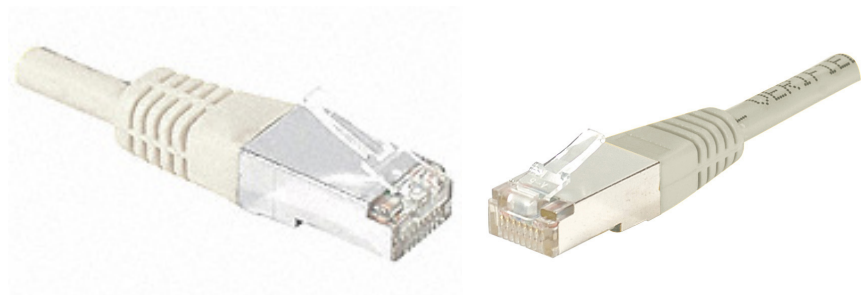

## Cordon RJ45 catégorie 6A S/FTP gris - 70 m

### DESCRIPTION

CORDON PATCH BLINDE CAT 6A S/FTP cuivre

Ce cordon réseau RJ45 catégorie CAT.6A Classe EA, vous permet de transmettre des données à des fréquences jusqu'à 500 MHz, et à des débits jusqu'à 10 Gbps.

L'expression S/FTP indique qu'il dispose d'un blindage général, et d'un blindage individuel par paire. Le blindage général est assuré par une tresse de cuivre étamé, et le blindage de chaque paire par une feuille d'aluminium. Ce type de cordons offre le niveau de blindage le plus élevé, et permet une très bonne immunité aux perturbations extérieures, et donc des débits maximum garantis.

Son conducteur est exclusivement composé de cuivre, et sa conductivité est donc optimale, garant de performances les plus élevées. Ce type de cordons est préconisé pour les applications PoE jusqu'à 30 W (PoE+).